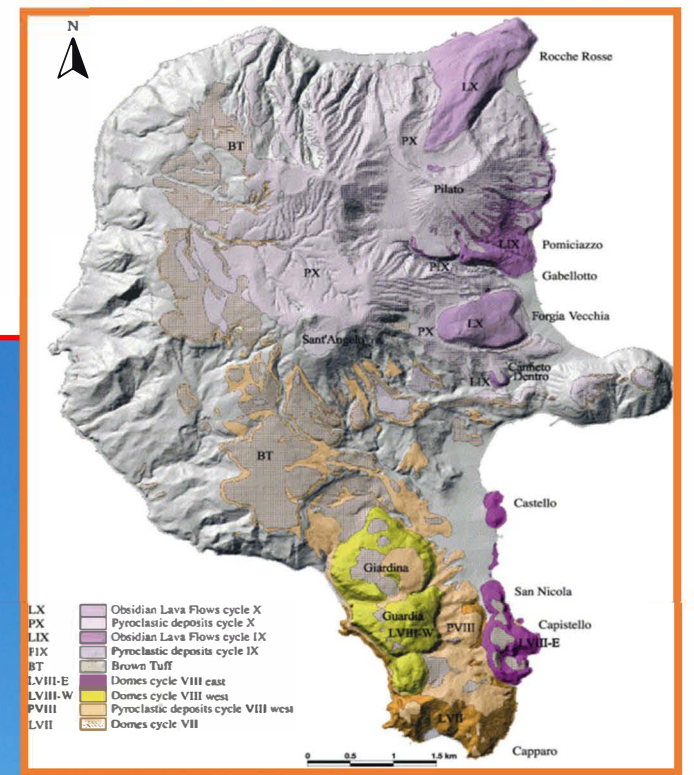

Regione Siciliana  
Assessorato dei Beni Culturali  
e dell'Identità Siciliana  
Dipartimento dei Beni Culturali  
e dell'Identità Siciliana  
Museo Archeologico Regionale  
Luigi Bernabò Brea

# International Obsidian Conference

Regional Archaeological Museum "Luigi Bernabò Brea"

1-3 June 2016, Lipari (Italy)

<http://rtykot.myweb.usf.edu/Obsidian 2016/>

*More than 60 participants from 15 countries around the world*